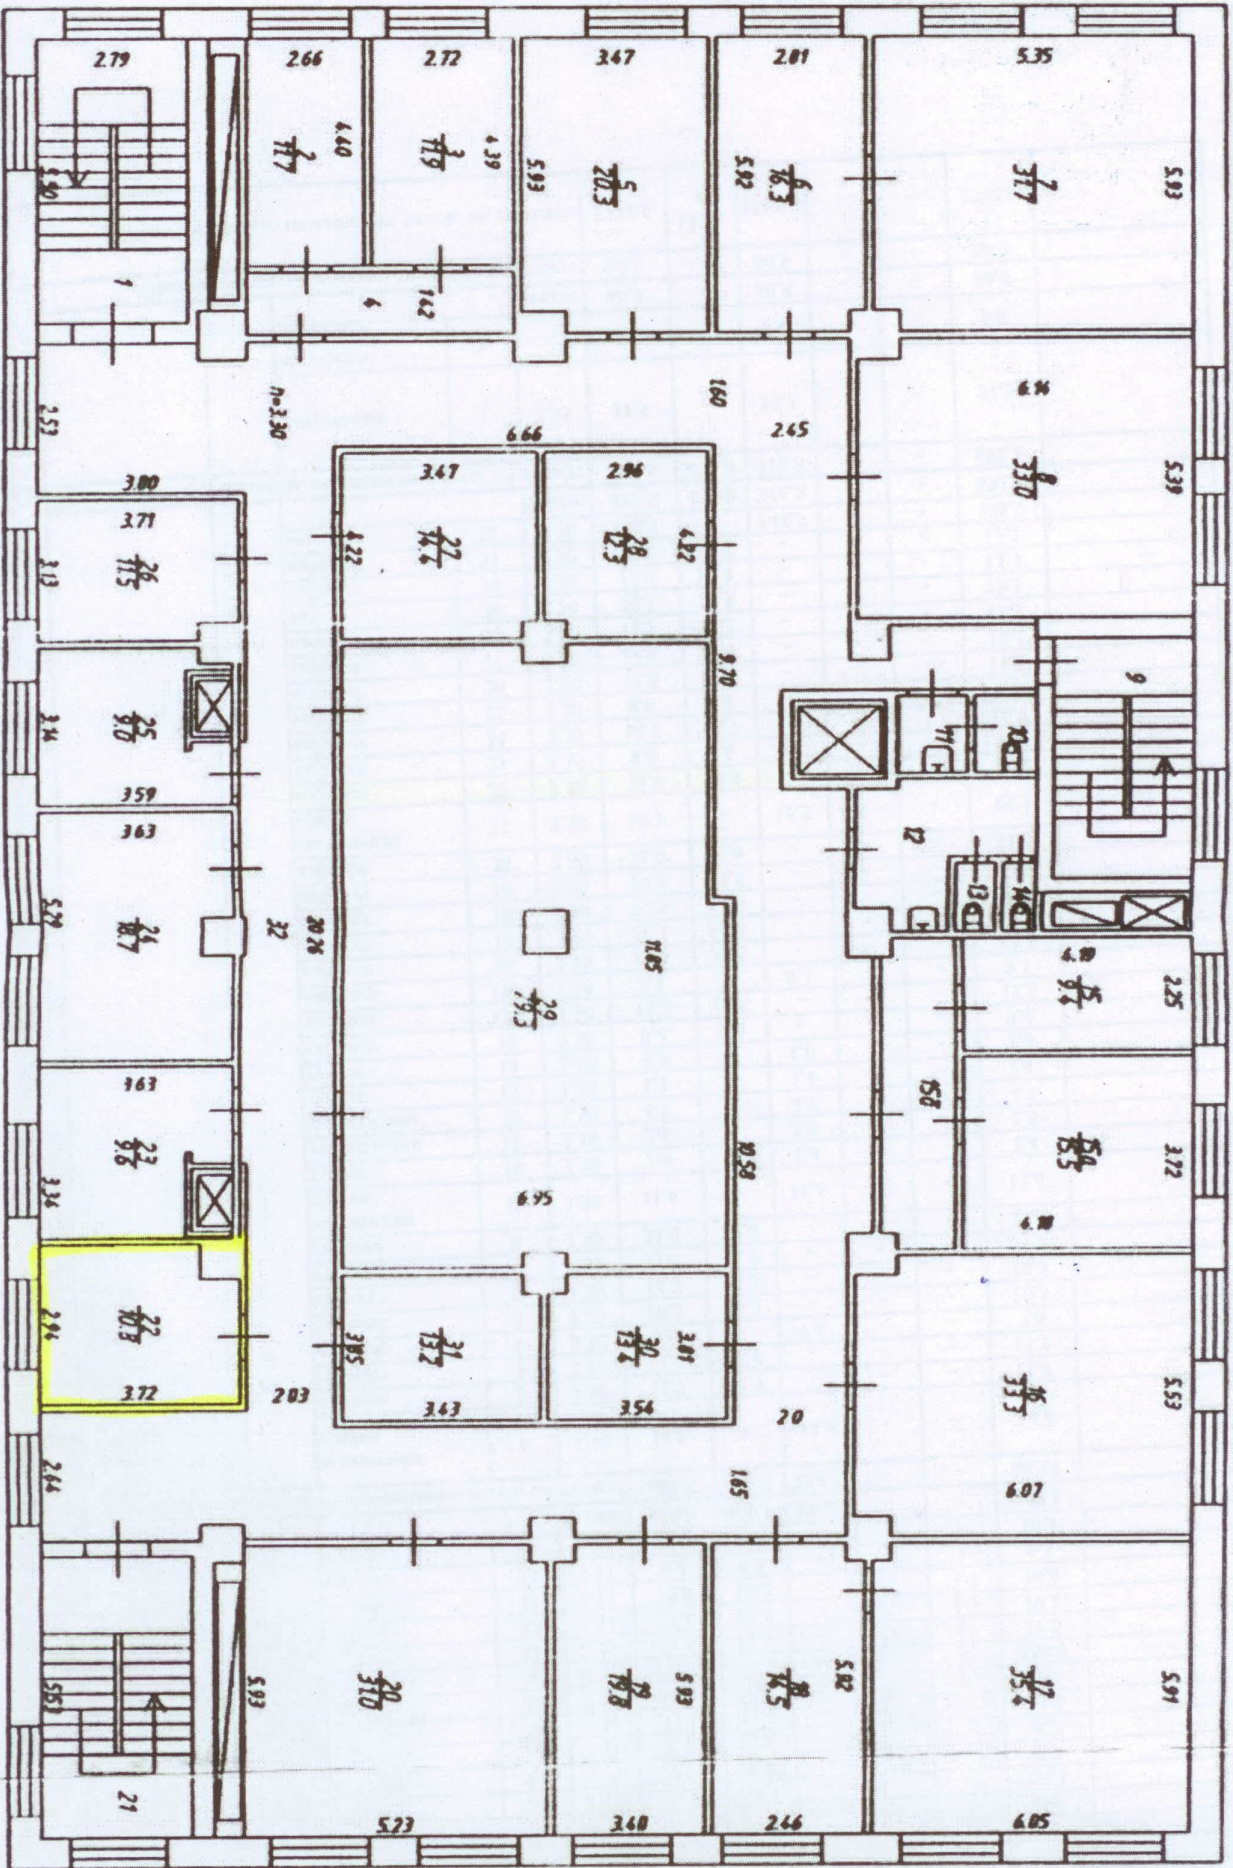

ул. Электрозаводская, д. 7 План 3 этажа

1	2	3	4	5	6	7	8	9	10	11	12	13
			кабинет	23	3.11	29.0	29.0	-	-	-	29.0	
			кабинет	24	3.11	19.2	19.2	-	-	-	19.2	
			кабинет	25	3.11	35.1	35.1	-	-	-	35.1	
			кабинет	26	3.11	7.7	7.7	-	-	-	7.7	
			кабинет	27	3.11	8.7	8.7	-	-	-	8.7	
			кабинет	28	3.11	11.6	11.6	-	-	-	11.6	
			кабинет	29	3.11	10.5	10.5	-	-	-	10.5	
			коридор	30	3.11	156.9	-	156.9	-	-	156.9	
			кабинет	31	3.11	11.5	11.5	-	-	-	11.5	
			кабинет	32	3.11	19.4	19.4	-	-	-	19.4	
			кабинет	33	3.11	10.0	10.0	-	-	-	10.0	
			кабинет	34	3.11	9.5	9.5	-	-	-	9.5	
			кабинет	35	3.11	10.4	10.4	-	-	-	10.4	
			Итого:			688.8	460.3	228.5	-	-	688.8	
			Общая площадь помещений всего, по этажу:			688.8	460.3	228.5	-	-	688.8	
А			лестничная клетка	1	3.30	14.8	-	14.8	-	-	14.8	
Б			кабинет	2	3.30	11.7	11.7	-	-	-	11.7	
В			кабинет	3	3.30	11.9	11.9	-	-	-	11.9	
Г			коридор	4	3.30	7.6	-	7.6	-	-	7.6	
Д			кабинет	5	3.30	20.3	20.3	-	-	-	20.3	
Е			кабинет	6	3.30	16.3	16.3	-	-	-	16.3	
Ж			кабинет	7	3.30	31.7	31.7	-	-	-	31.7	
З			кабинет	8	3.30	33.0	33.0	-	-	-	33.0	
И			лестничная клетка	9	3.30	11.6	-	11.6	-	-	11.6	
Й			туалет	10	3.30	1.4	-	1.4	-	-	1.4	
К			умывальник	11	3.30	2.5	-	2.5	-	-	2.5	
Л			умывальник	12	3.30	4.7	-	4.7	-	-	4.7	
М			туалет	13	3.30	1.1	-	1.1	-	-	1.1	
Н			туалет	14	3.30	1.0	-	1.0	-	-	1.0	
О			кабинет	15	3.30	9.4	9.4	-	-	-	9.4	
П			кабинет	15а	3.30	15.5	15.5	-	-	-	15.5	
Р			коридор	15б	3.30	8.1	-	8.1	-	-	8.1	
С			кабинет	16	3.30	33.3	33.3	-	-	-	33.3	
Т			кабинет	17	3.30	35.4	35.4	-	-	-	35.4	
У			кабинет	18	3.30	14.5	14.5	-	-	-	14.5	
Ф			кабинет	19	3.30	19.8	19.8	-	-	-	19.8	
Х			кабинет	20	3.30	31.0	31.0	-	-	-	31.0	
Ц			лестничная клетка	21	3.30	15.3	-	15.3	-	-	15.3	
Ч			кабинет	22	3.30	10.8	10.8	-	-	-	10.8	
Ш			кабинет	23	3.30	9.6	9.6	-	-	-	9.6	
Щ			кабинет	24	3.30	18.7	18.7	-	-	-	18.7	
Ъ			кабинет	25	3.30	9.0	9.0	-	-	-	9.0	
Ы			кабинет	26	3.30	11.5	11.5	-	-	-	11.5	
Э			кабинет	27	3.30	14.4	14.4	-	-	-	14.4	
Ю			кабинет	28	3.30	12.3	12.3	-	-	-	12.3	
Я			зал	29	3.30	79.3	79.3	-	-	-	79.3	
			кабинет	30	3.30	13.4	13.4	-	-	-	13.4	
			кабинет	31	3.30	13.2	13.2	-	-	-	13.2	
			коридор	32	3.30	148.7	-	148.7	-	-	148.7	
			Итого:			692.8	476.0	216.8	-	-	692.8	
			Общая площадь помещения всего, по этажу:			692.8	476.0	216.8	-	-	692.8	
К			венткамера	1	2.55	51.5	-	51.5	-	-	51.5	
Л			машинное отделение	2		9.0	-	9.0	-	-	9.0	
			Итого:			60.5	-	60.5	-	-	60.5	
			Общая площадь помещений всего, по этажу:			60.5	-	60.5	-	-	60.5	
			Общая площадь помещений всего, по зданию:			2742.6	1179.8	1562.8	-	-	2742.6	